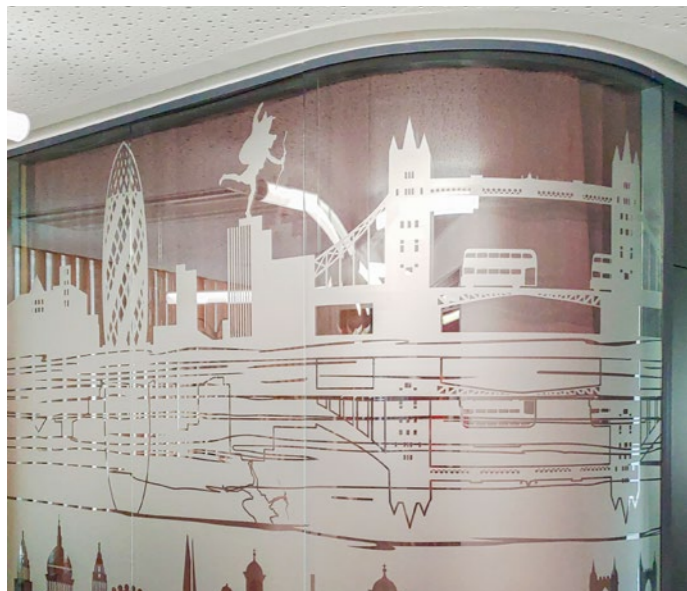

REAKCE

NAŠE
REALIZACE

PLEXI
DISTANCE

INSTALACE

SVĚTELNÁ
REKLAMA

POLEP
AUT

GRAFICKÉ STUDIO
& REKLAMNÍ PŘEDMĚTY
NESMÍ CHYBĚT

NAŠI DLOUHODOBĚ
SPOKOJENÍ KLIENTI