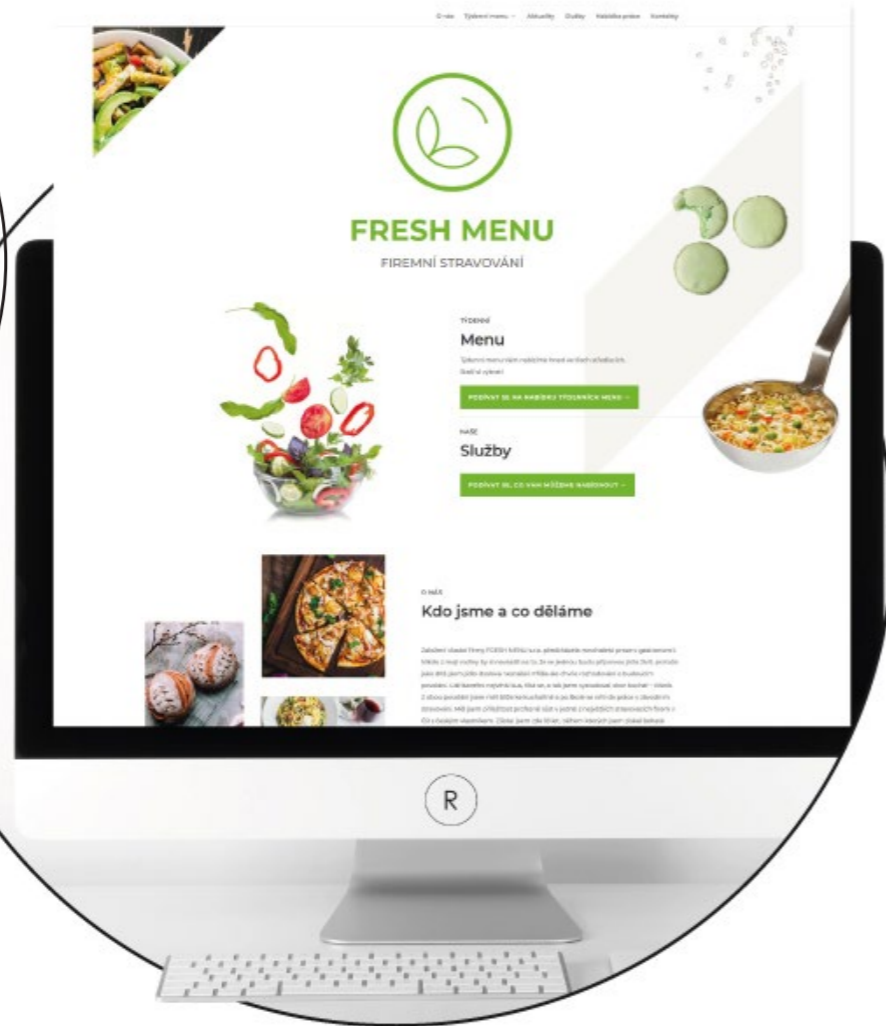

REAKCE

NAŠE
REALIZACE

PLEXI
DISTANCE

INSTALACE

SVĚTELNÁ
REKLAMA

POLEP
AUT

GRAFICKÉ STUDIO
& REKLAMNÍ PŘEDMĚTY
NESMÍ CHYBĚT

NAŠI DLOUHODOBĚ
SPOKOJENÍ KLIENTI